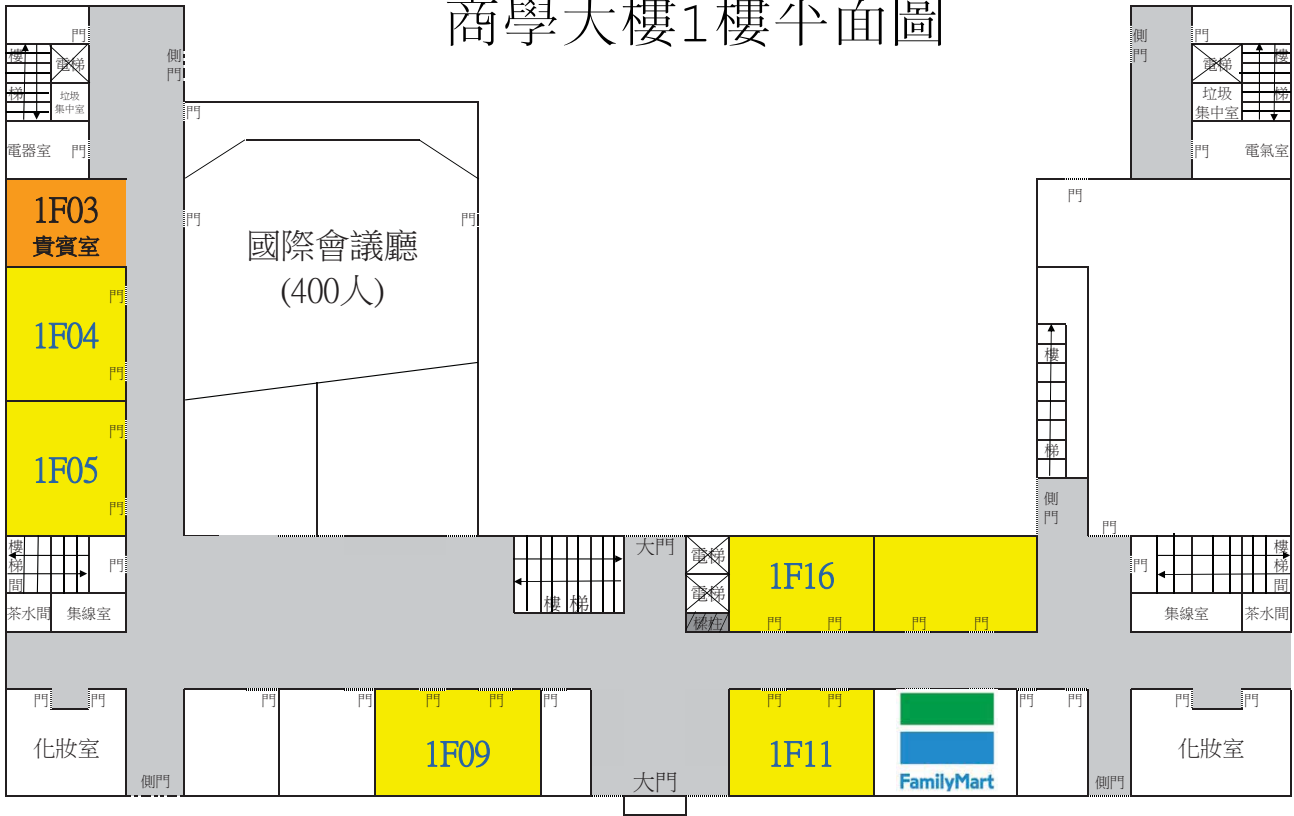

商學大樓1樓平面圖

商學大樓2樓平面圖

中華機率統計學會會員大會：6/23 12:00-13:30 地點 2F06